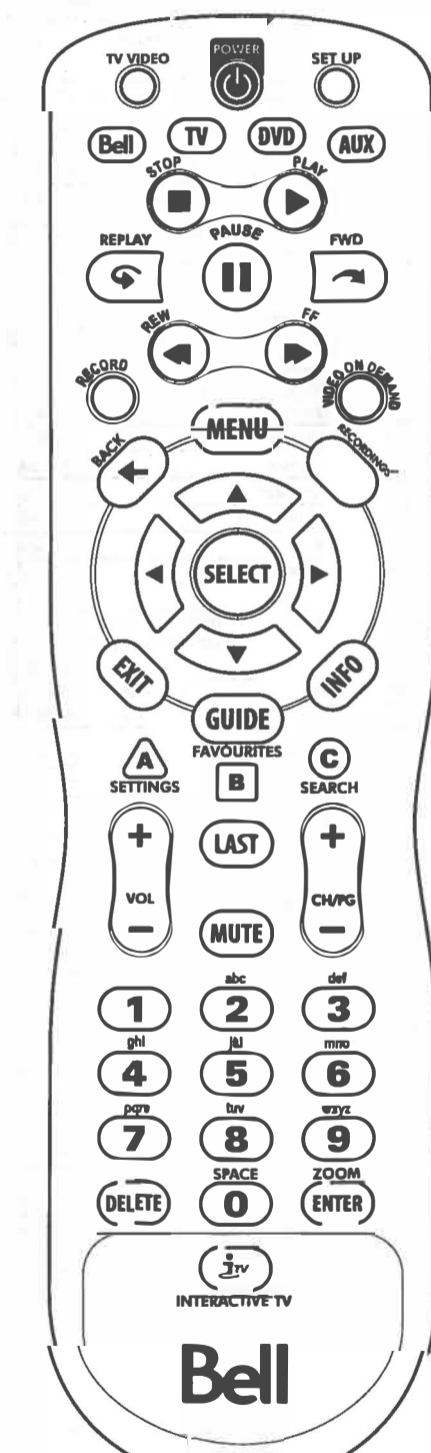

Guide de la télécommande Bell Télé Fibe™ Fibe™ TV Remote guide

Fibe est une marque de commerce de Bell Canada.

INSTALLATION DES PILES

1. Retirez le couvert situé à l'arrière.
2. Insérez deux nouvelles piles alcalines AA.

PROGRAMMATION DE LA TÉLÉCOMMANDE POUR CONTRÔLE R D'AUTRES APPAREILS

La télécommande contrôle uniquement l'appareil qui a été sélectionné par la touche de mode appropriée (TV, DVD et AUX). Vous n'avez pas besoin de programmer la télécommande pour contrôler votre récepteur Télé Fibe.

Pour utiliser votre télécommande avec d'autres appareils, vous devrez configurer les touches pour les modes TV, DVD et AUX afin d'être en mesure de contrôler ces appareils (section A).

Veillez vous référer à la liste des codes au verso de ce guide pour connaître le nom des marques et modèles compatibles. Si la marque de votre appareil ne se trouve pas sur la liste, consultez la section B pour découvrir la fonction de recherche.

NOTE : La touche de mode TV doit être configurée avec les codes de téléviseurs. La touche DVD doit être configurée avec les codes DVD et Blu-Ray et la touche AUX doit être configurée avec les codes Audio.

A. CONFIGUREZ LES COMMANDES DU TÉLÉVISEUR, DU LECTEUR DVD OU D'UN APPAREIL AUDIO À L'AIDE D'UNE ENTRÉE DE CODE DIRECTE

1. Allumez l'appareil que vous souhaitez contrôler.
2. Pour contrôler le téléviseur, appuyez sur la touche TV et appuyez ensuite sur la touche SET UP jusqu'à ce qu'elle clignote deux fois. Pour un lecteur DVD ou un appareil audio, appuyez sur la touche DVD ou AUX selon l'appareil que vous voulez configurer. Ensuite, appuyez sur la touche SET UP jusqu'à ce qu'elle clignote deux fois.
3. À partir de la liste de codes située au verso de ce guide, inscrivez le premier code de la marque de votre appareil.

Problème : J'ai essayé tous les codes pour la marque de mon appareil, mais aucun ne fonctionne.
Solution : Essayez la RECHERCHE DE CODE (Section B) ou visitez le www.ursupport.com pour une recherche par modèle.

B. RECHERCHE DE CODE

C. CONTRÔLE DU VOLUME

Les commandes du volume contrôleront votre récepteur Bell Télé Fibe. Si vous préférez qu'elles contrôlent votre téléviseur ou un autre appareil, suivez les étapes ci-dessous:

1. Appuyez et tenez la touche SET UP jusqu'à ce qu'elle clignote deux fois.
2. Appuyez sur la touche de VOLUME +.
3. Appuyez sur la touche (Bell, TV, DVD ou AUX) qui correspond à l'appareil que vous utilisez pour contrôler le volume. Notez que cette touche doit déjà être programmée pour contrôler votre appareil.

D. DÉPANNAGE

Problème : La touche de mode ne clignote pas quand une touche est appuyée.
Solution : Remplacez les piles.

Problème : La touche de mode clignote, mais la télécommande ne contrôle pas mon équipement.
Solution : Appuyez sur la bonne touche et pointez la télécommande vers l'équipement que vous désirez contrôler.

BATTERY INSTALLATION

1. Remove cover on back.
2. Insert 2 new AA alkaline batteries.

PROGRAMMING THE REMOTE TO CONTROL OTHER DEVICES.

The remote will only control a device that has been selected by the appropriate mode key (TV, DVD, and AUX).