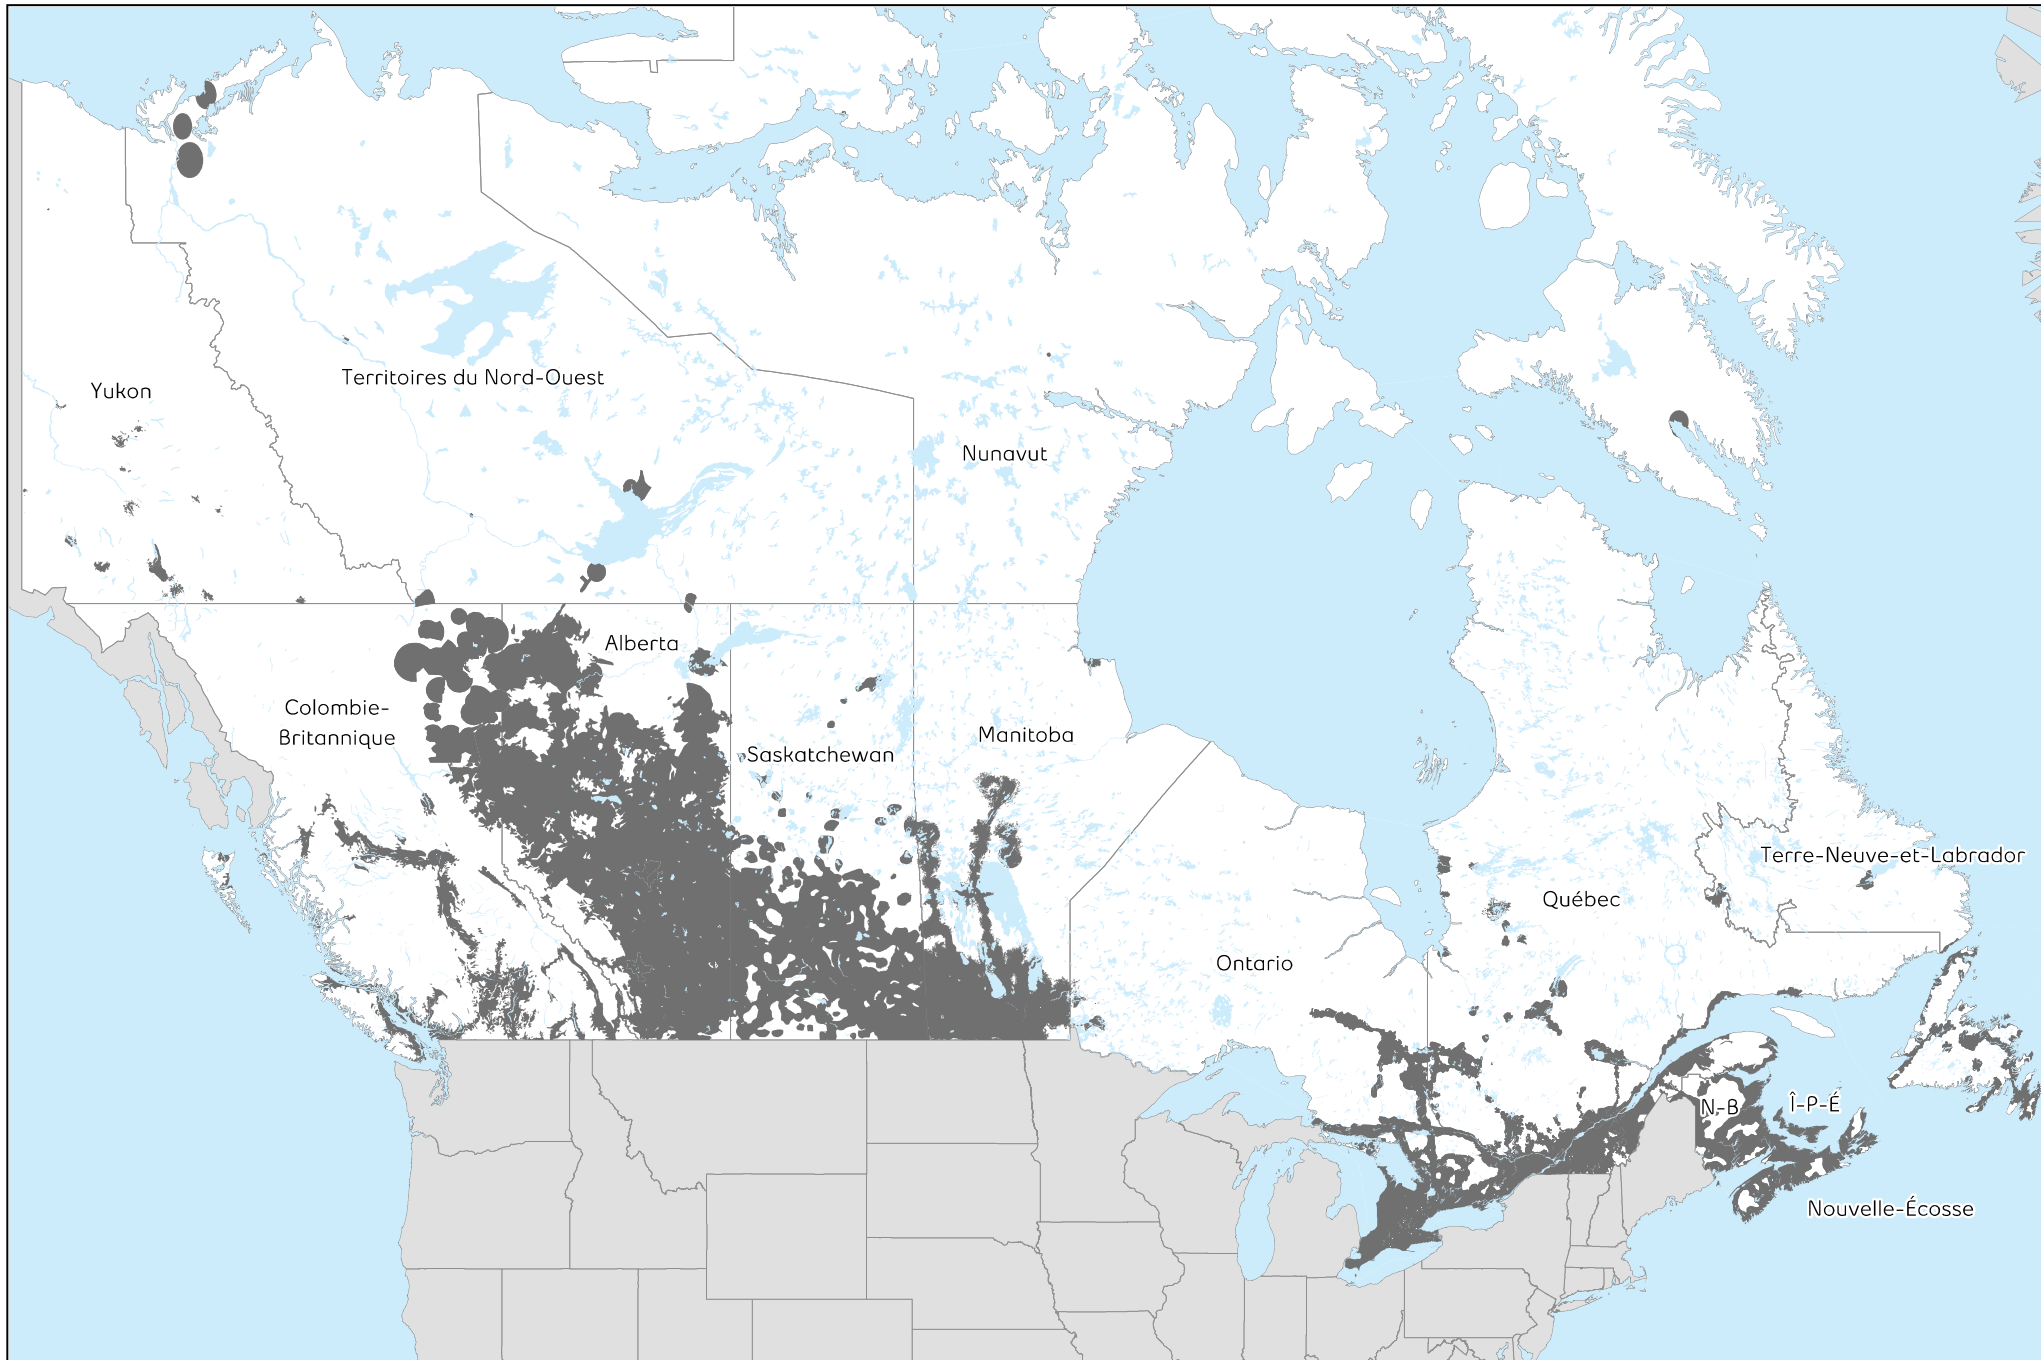

Carte de couverture - Canada

1xRTT*

À jour en date du juin 2016. Les zones de couvertures réelles peuvent varier et sont accessibles aux appareils compatibles. Consultez www.bell.ca/couverture pour toute expansion future de notre réseau. La vitesse peut varier selon la topographie, les conditions environnementales, le type d'appareil et d'autres facteurs.

*Les vitesses théoriques maximales de téléchargement peuvent varier

En raison d'un changement apporté à notre couverture AMCR/EV-DO, vous avez peut-être remarqué une réduction des vitesses de transmission de données au Canada depuis le 1er juillet 2015.